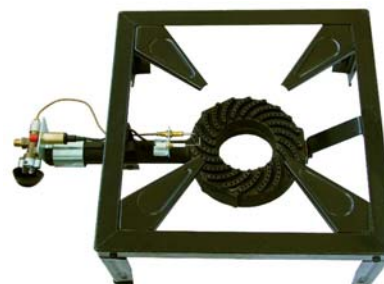

Hocker Kocher Powerfire 4 TP Piezozündung

Ausstattung: Stabiler Kocher mit 4 Füßen, Leistung 7,5kW
thermoelektrische Zündsicherung mit Piezozündung

Verbrauch: 545g/h

Maße: (BxTxH) 33x33x17cm (Länge = 55cm)
Gewicht: 5,2 kg

Art.-Nr.: 37 430   **EAN:** 6934589409104
Preis 50,—   **Euro zzgl. MwSt.**