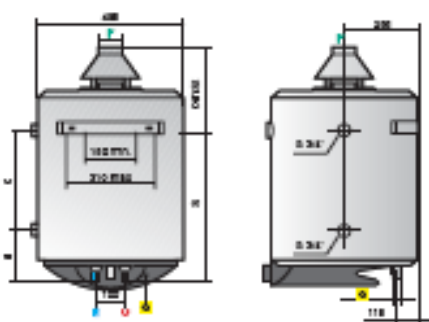

Technická data – Rozměry

		50V CA	80V CA	100V CA	120V CA					
Objem	l	58	75	95	115	a mm	315	400	635	770
Příkon	MW	3,5	5,2	5,2	6,8	b mm	368 max.	305 max.	375 max.	495 max.
Výkon	MW	2,05	4,4	4,4	5,8					
Doba ohřevu (ΔT= 45 °C)	h, min.	1,01	1,0	1,07	5,8					
Maximální 140 °C v obj. v par. hod.	l	212	322	375	486					
Spotřeba ZP	m³/h	0,370	0,550	0,690	0,720					
Spotřeba M	kg/h	0,275	0,418	0,410	0,486					
Max. pracovní tlak	bar	8	8	8	8					
Hmotnost	kg	27	31	35	48					

	50V CA	80V CA	100V CA	120V CA
OBJEDNACÍ KÓD	2208	6030	6031	7274